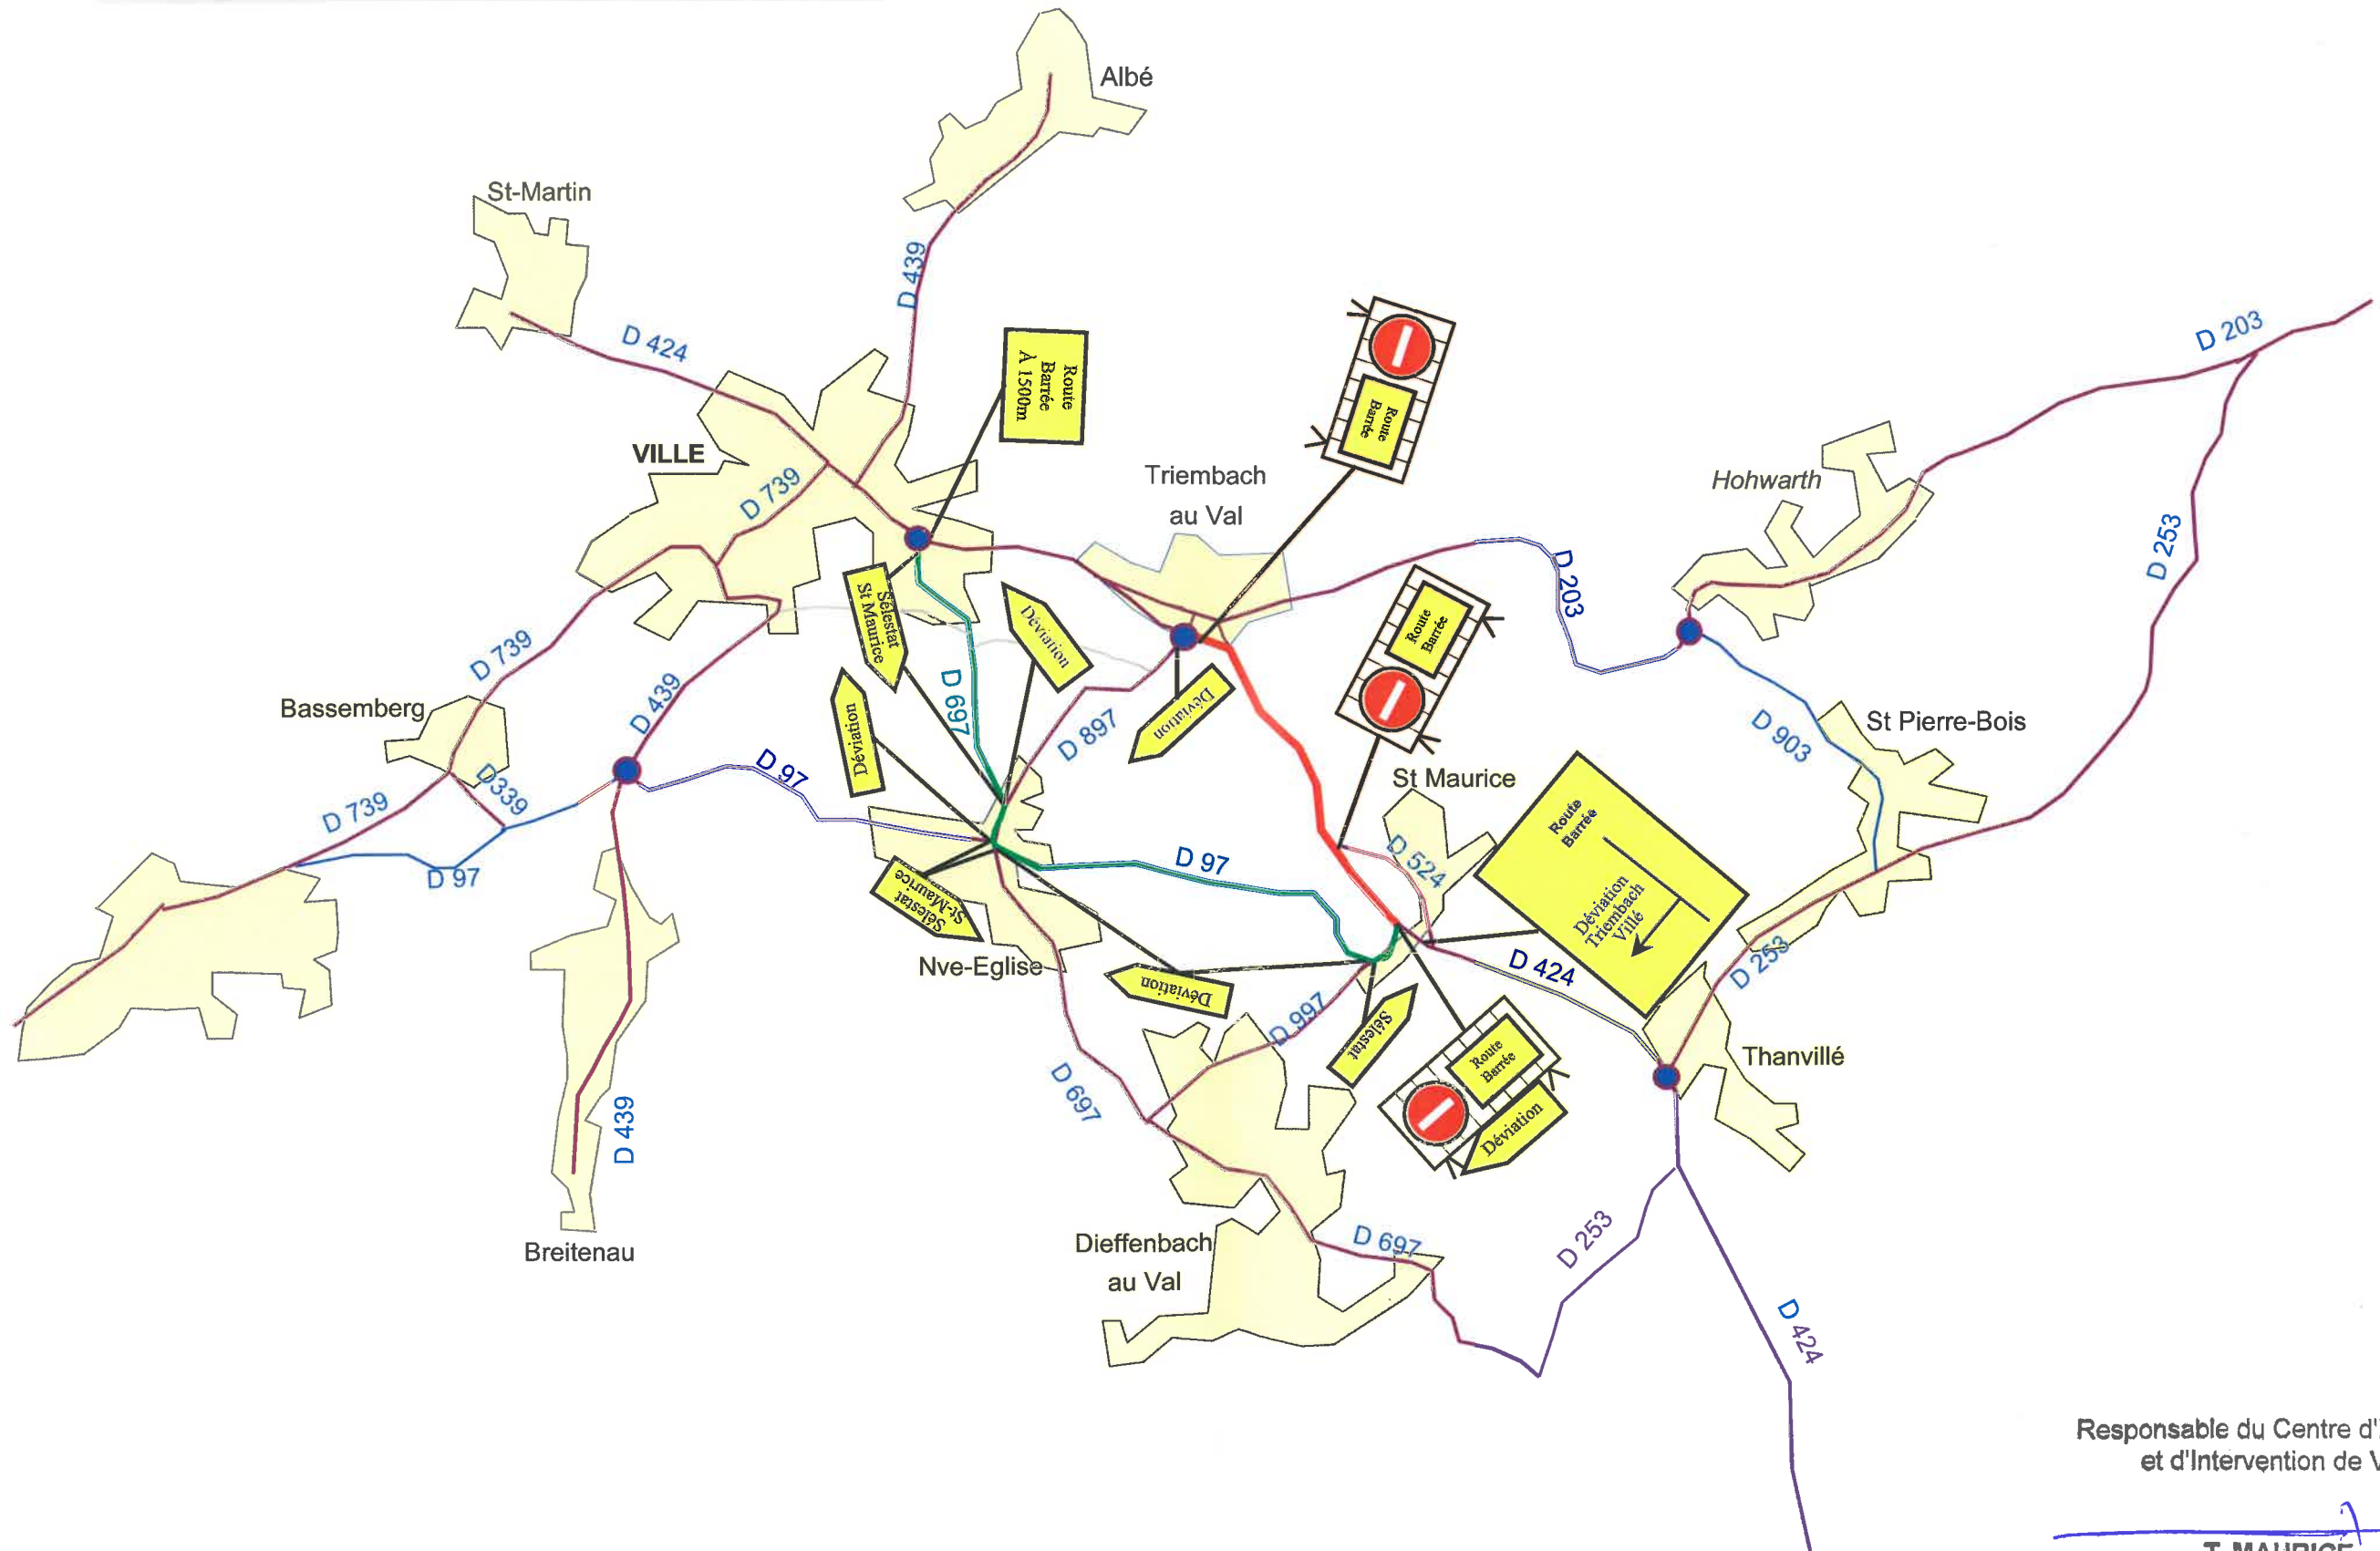

RD424 BARREE
 DE TRIEMBACH A ST-MAURICE
 DEVIATION PAR RD97 ET RD697

Responsable du Centre d'Entretien
 et d'Intervention de Villé

T. MAURICE 2010/06/22