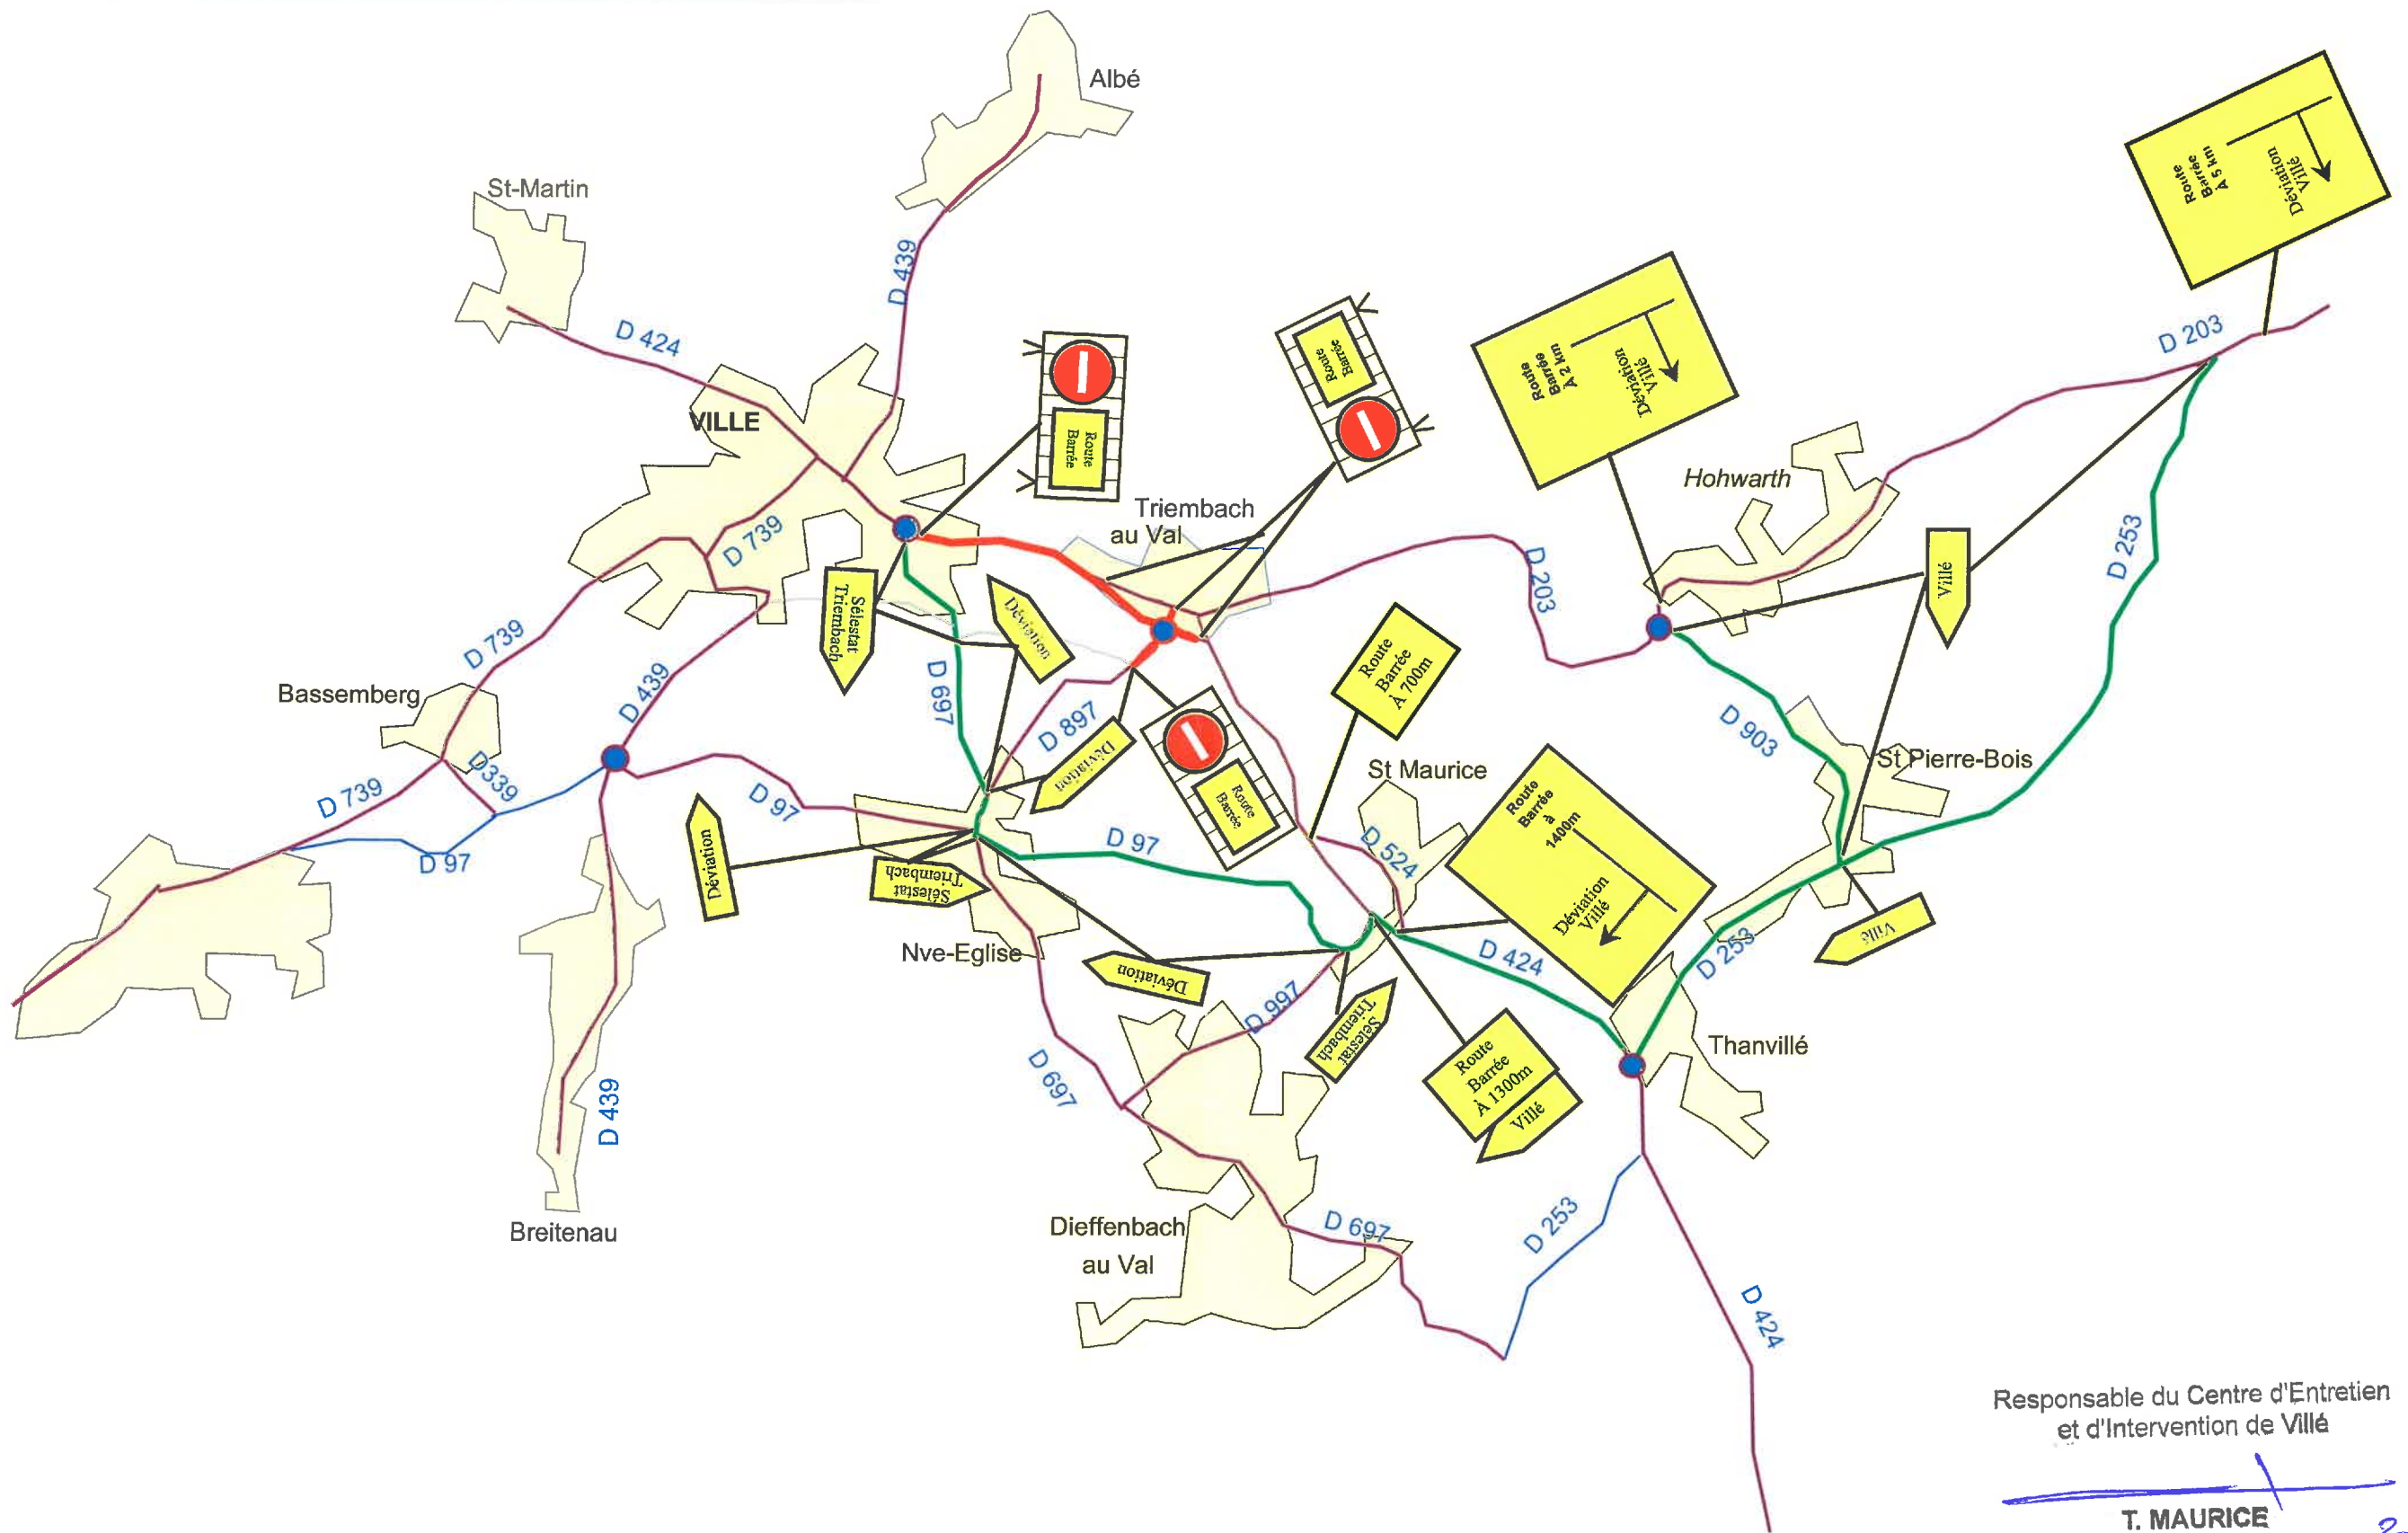

RD424 BARREE  
 DE VILLE A TRIEMBACH  
 DEVIATION PAR RD97 - RD697

Responsable du Centre d'Entretien  
 et d'Intervention de Villé

T. MAURICE

20/06/22